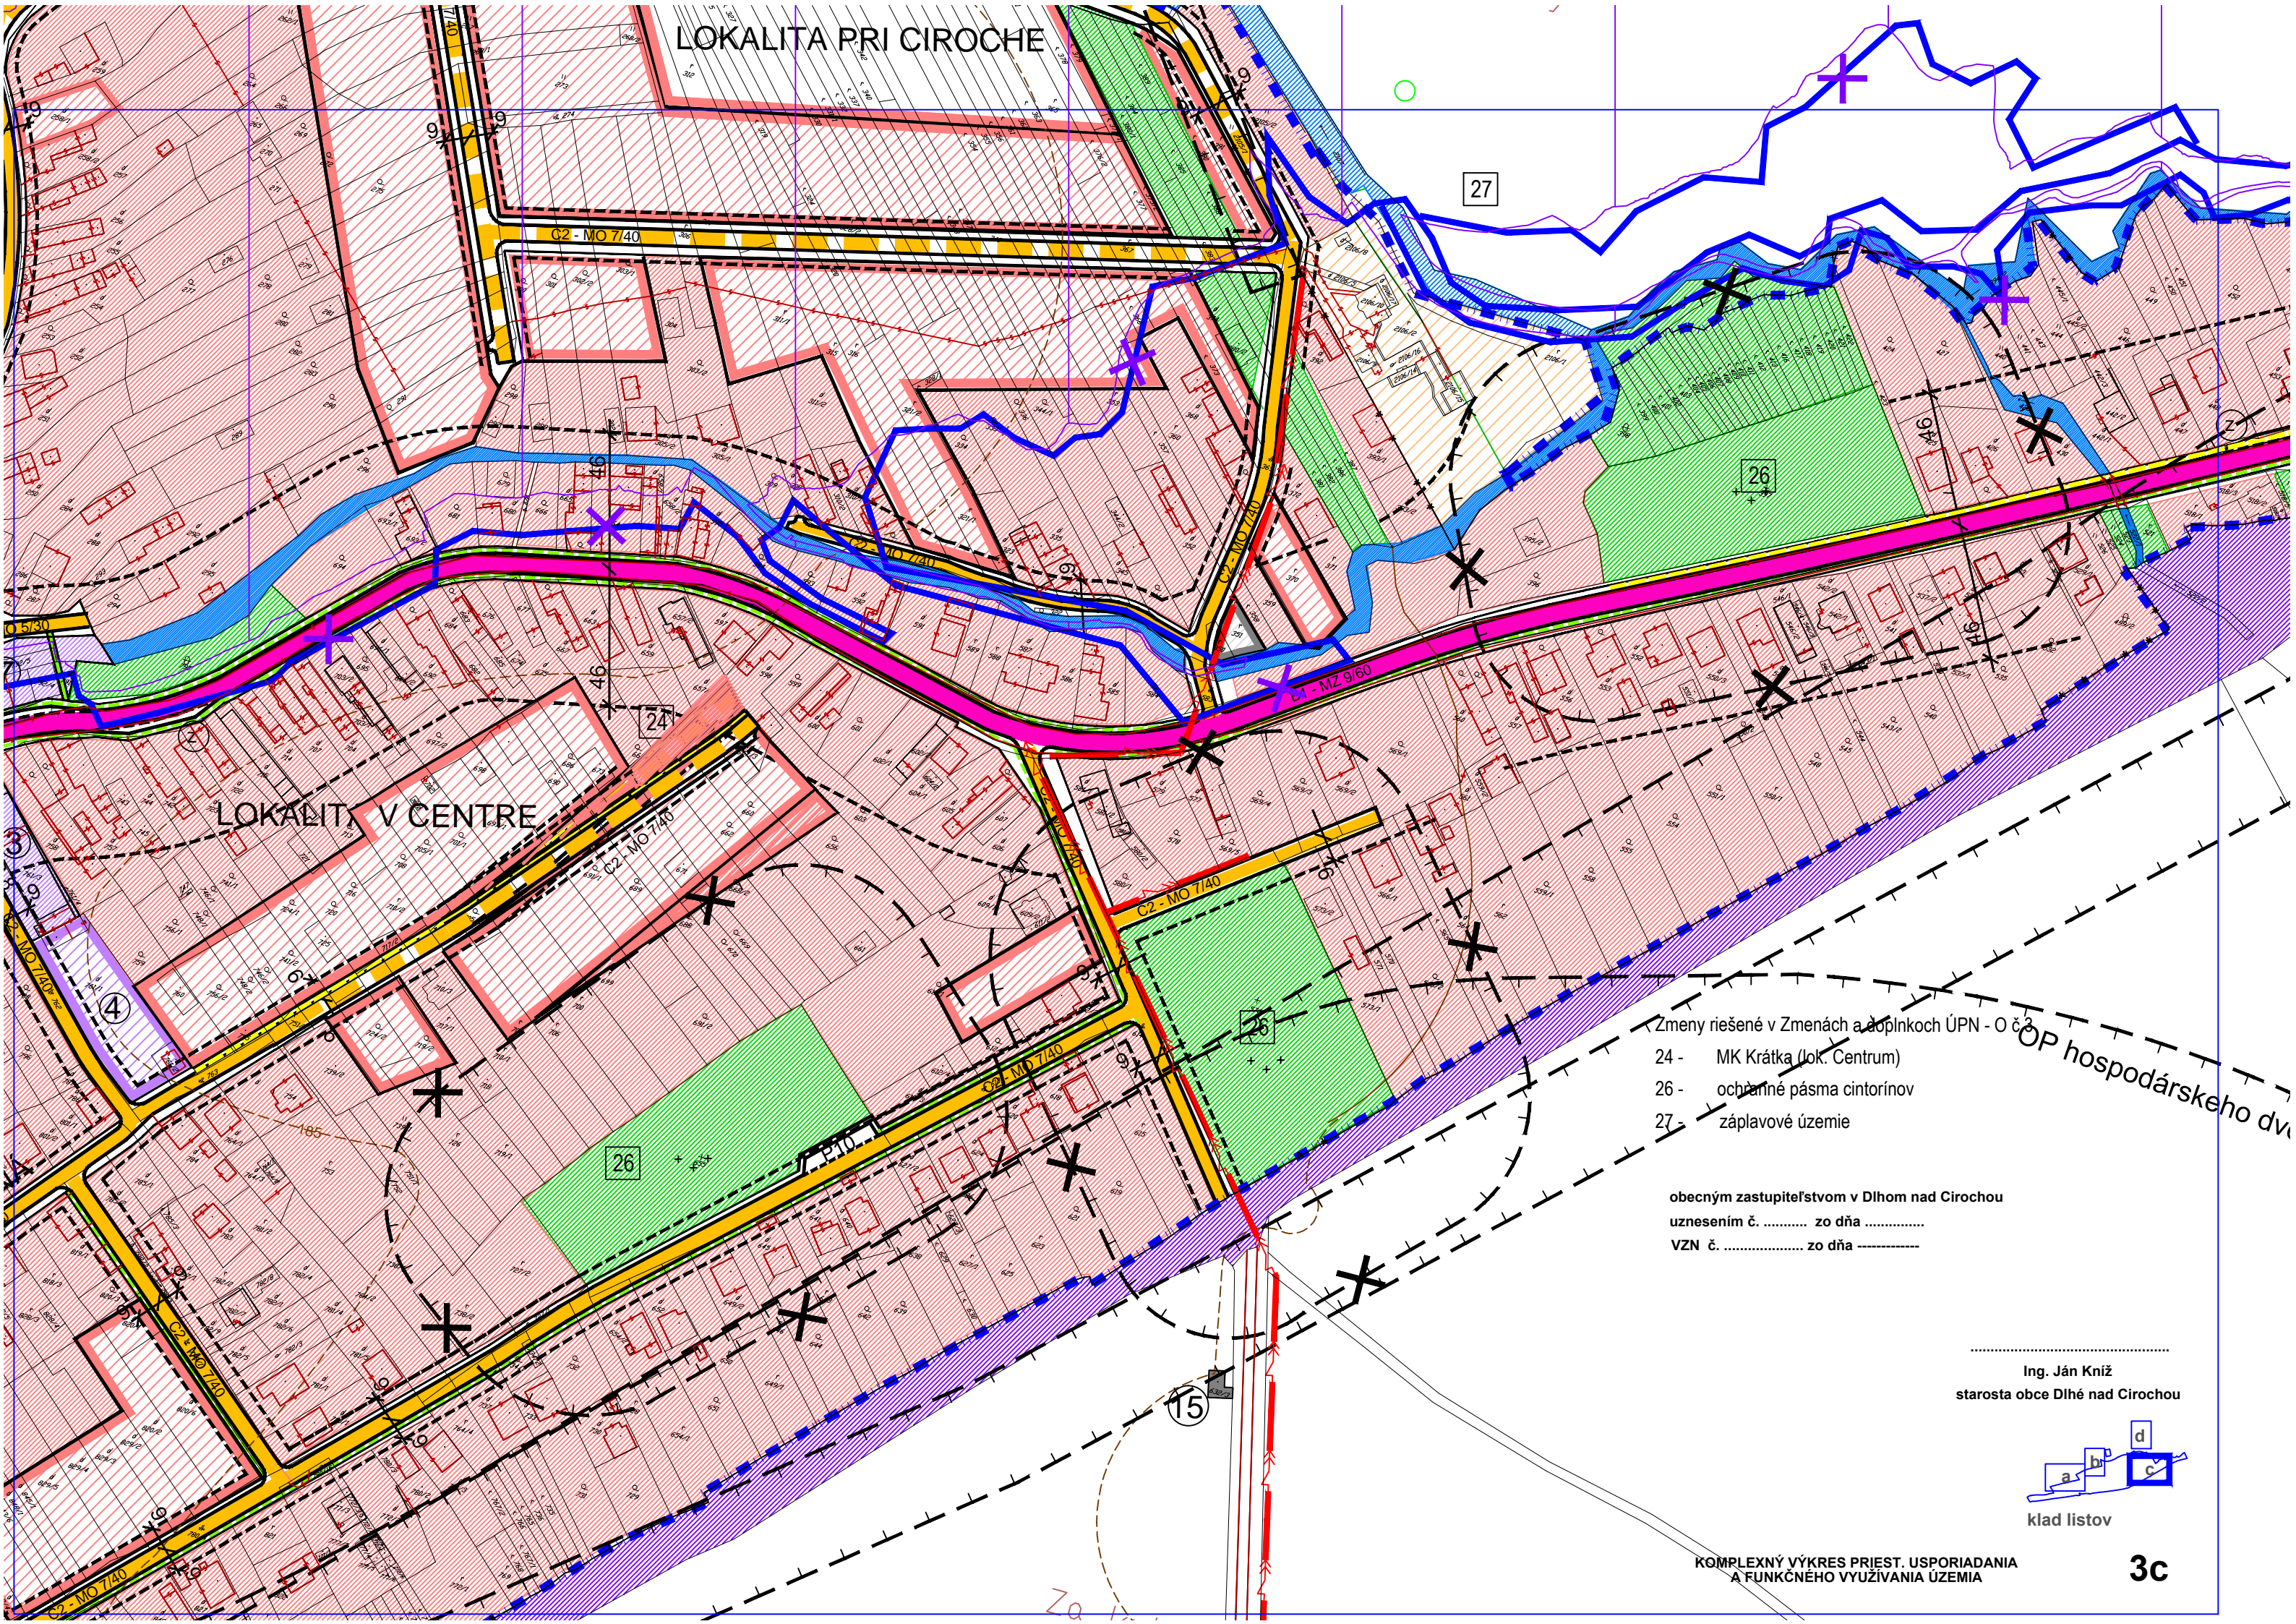

LOKALITA PRI CIROCHE

LOKALITA V CENTRE

- Zmeny riešené v Zmenách a doplnkoch ÚPN - O č. 3
- 24 - MK Krátka (lok. Centrum)
- 26 - ochranné pásma cintorínov
- 27 - záplavové územie

obecným zastupiteľstvom v Dlhom nad Cirochou
uznesením č. zo dňa

VZN č. zo dňa

.....
Ing. Ján Kniž
starosta obce Dlhé nad Cirochou

klad listov