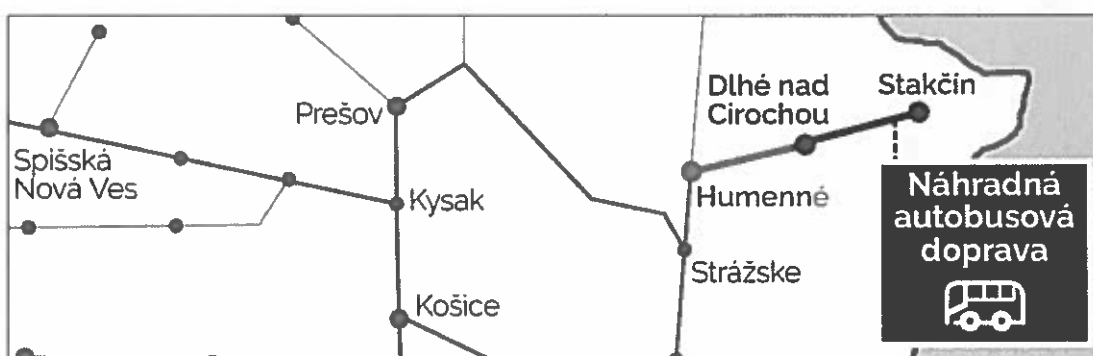

INFORMÁCIA O VÝLUKE

V dňoch 6. novembra – 1. decembra 2017

budú ŽSR realizovať výlukové práce, ktoré budú mať za následok dočasné vylúčenie osobnej železničnej dopravy na úseku

DLHÉ NAD CIROCHOU – STAKČÍN

Vlaky budú na úseku **Dlhé nad Cirochou – Stakčín** nahradené autobusmi od **6. novembra počnúc Os 9406 (Stakčín 07:35 – Humenné 08:24) a Os 9405 (Humenné 06:37 – Stakčín 07:24)**. V tento deň budú zároveň štyri ranné vlaky nahradené autobusmi na kratšom úseku **Snina – Stakčín**: