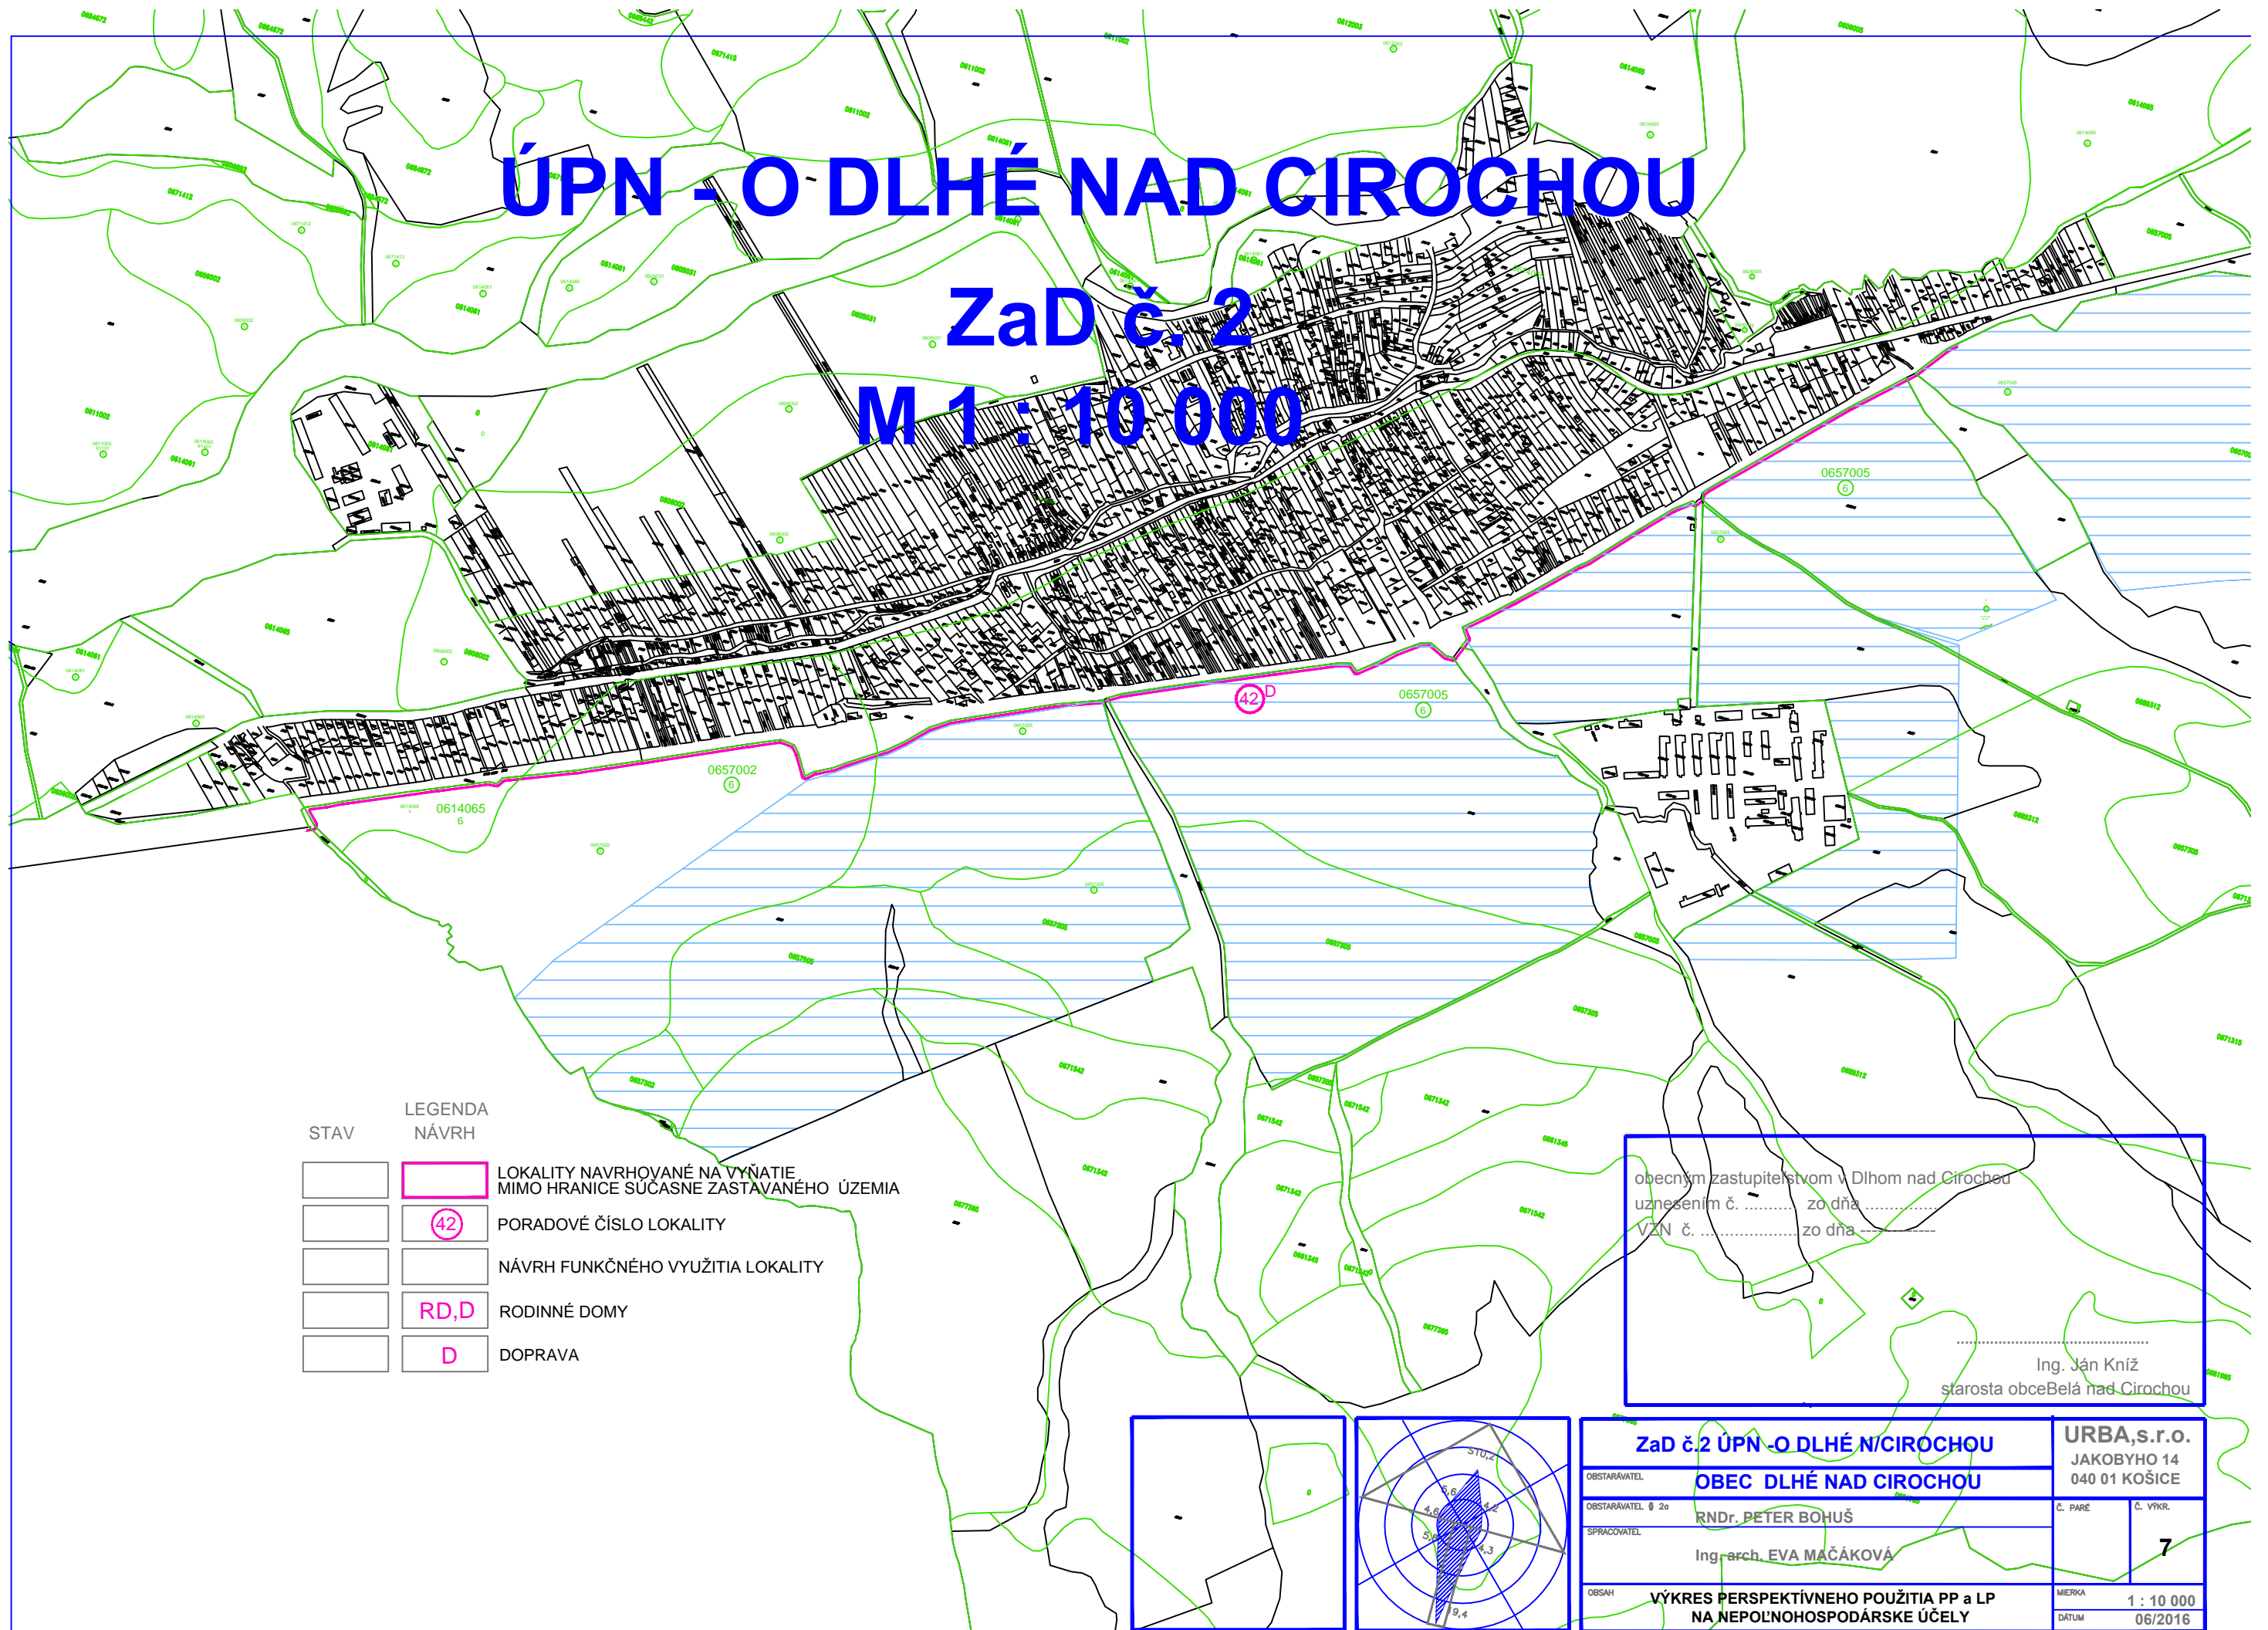

ÚPN - O DLHÉ NAD CIROCHOU

ZaD č. 2

M 1 : 10 000

STAV	LEGENDA	NÁVRH
	LOKALITY NAVRHOVANÉ NA VYŇATIE MIMO HRANICE SÚČASNE ZASTAVANÉHO ÚZEMIA	
	PORADOVÉ ČÍSLO LOKALITY	
	NÁVRH FUNKČNÉHO VYUŽITIA LOKALITY	
	RD,D	RODINNÉ DOMY
	D	DOPRAVA